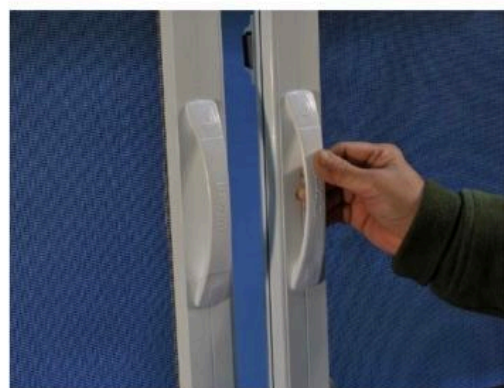

Práctico y funcional.

La tela mosquitero disminuye el paso de Rayos UV.

La tela mosquitero desaparece de la vista cuando no está en uso.

Mantiene bajo control a los molestos insectos y mosquitos.

Permite la ventilación natural y el ahorro de energía.